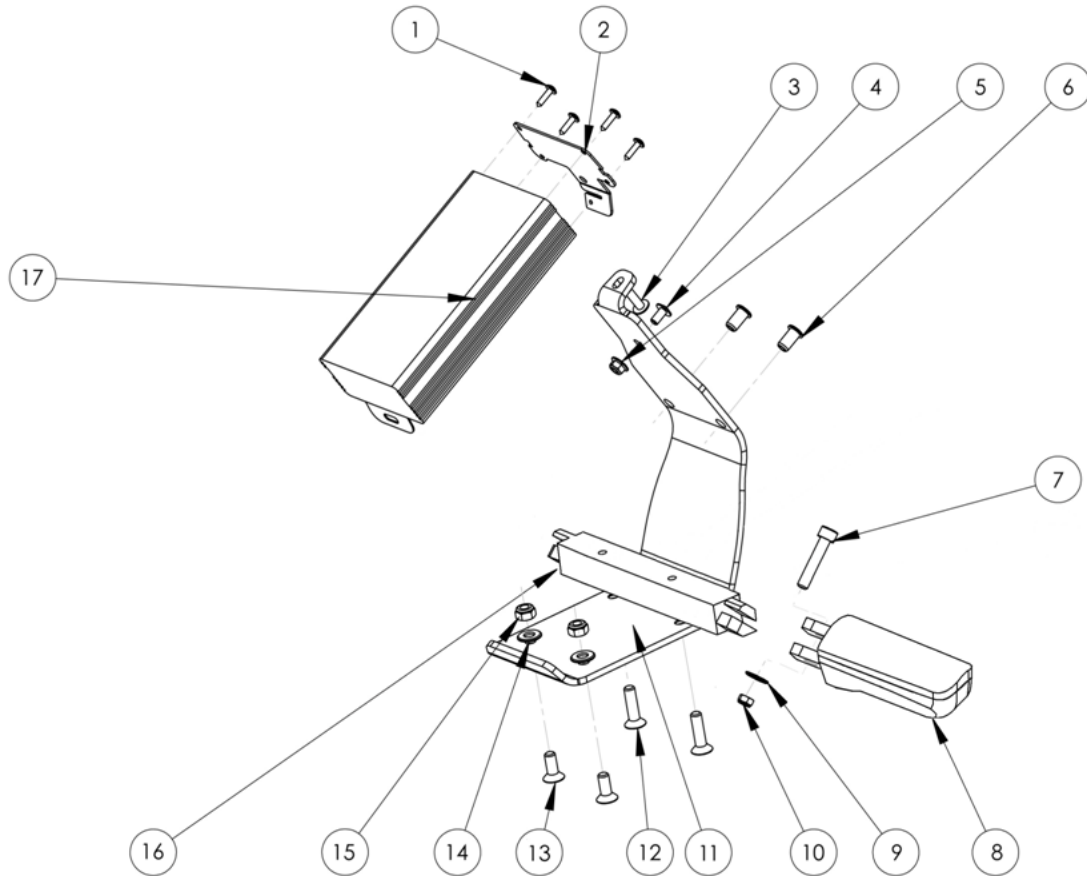

SABOT EQUIPE – Fitted skid plate

N°	Référence	Français	English	Prix HT Concessionnaire	Prix HT Client	Prix TTC Client
1	9VSPA-02906-00	Vis cruciforme diam 2.9	Cx screw diam 2.9	0,14 €	0,20 €	0,24 €
2	E01F-10203-0045	Flasque contrôleur	Controller flask	8,72 €	12,46 €	14,90 €
3	9BHCE-06020-00	BHCE M6 x 20	M6 BHCE x 20	0,29 €	0,42 €	0,50 €
4	9BHCE-06016-00	BHCE M6 x 16	M6 BHCE x 16	0,29 €	0,42 €	0,50 €
5	9EC09-06000-00	Ecrou nylstop M6 à embase	M6 nylstop nut	0,13 €	0,20 €	0,24 €
6	90001-0027	Ecrou noyé M6	M6 riveted nut	0,58 €	0,83 €	0,99 €
7	9CHC-08040-00	CHC M8 x 40	M8 CHC x 40	0,47 €	0,67 €	0,80 €
8	E01H-20200-0000	Repose-pieds (paire)	Footrest (pair)	14,57 €	20,82 €	24,90 €
9	9ROPL-08016-00	Rondelle M8	M8 washer	0,12 €	0,17 €	0,20 €
10	9EC08-08000-00	Ecrou nylstop M8	M8 nylstop nut	0,14 €	0,20 €	0,24 €
11	E01F-20102-0000	Sabot	Skid plate	29,20 €	41,72 €	49,90 €
12	9FHC0-08030-00	FHC M8 x 30	M8 FHC x 30	0,42 €	0,60 €	0,72 €
13	9FHC0-08020-00	FHC M8 x 20	M8 FHC x 20	0,42 €	0,60 €	0,72 €
14	9ROPL-08016-00	Rondelle M8	M8 washer	0,12 €	0,17 €	0,20 €
15	9EC08-08000-00	Ecrou nylstop M8	M8 nylstop nut	0,14 €	0,20 €	0,24 €
16	E01F-20207-0100	Traverse repose-pieds	Footrest support	29,20 €	41,72 €	49,90 €
17	E01F-10200-0045	Contrôleur	Controller	76,03 €	108,61 €	129,90 €