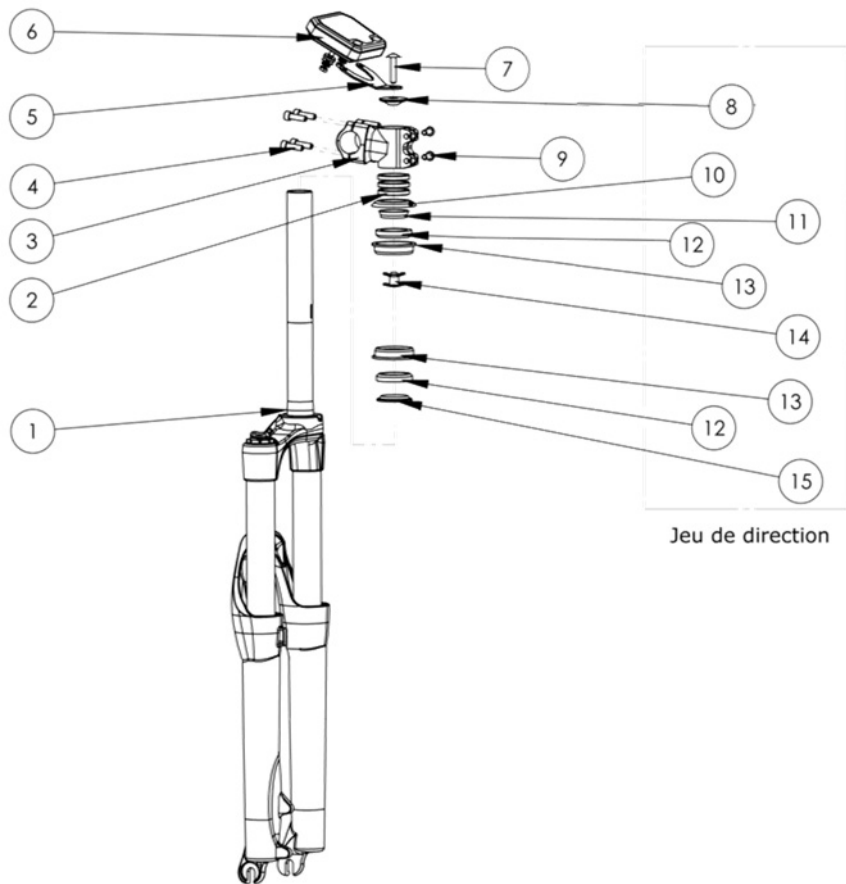

FOURCHE - Fork

N°	Référence	Français	English	Prix HT Concessionnaire	Prix HT Client	Prix TTC Client
1	E01H-70100-0000	Fourche	Front fork	175,53 €	250,75 €	299,90 €
2	E01F-70606-0000	Bague 5mm	Spacer 5mm	1,16 €	1,66 €	1,99 €
3	E01F-70605-0000	Potence	Stem	11,65 €	16,64 €	19,90 €
4	9CHC0-05020-00-00	CHC M5 x 20	M5 CHC x 20	Compris avec la potence		
5	E01F-60608-0100	Platine support Ordinateur de bord	Speedometer support	Compris avec l'ordinateur de bord		
6	E01F-60608-0000	Ordinateur de bord + visserie	Speedometer	87,73 €	125,33 €	149,90 €
7	9BHCE-06050-00	BHCE M6 x 50	M6 x 50 BHCE	0,43 €	0,67 €	0,80 €
8		Capuchon supérieur de potence	Stem upper cap	Compris avec la potence		
9		BHC M6 x 20	M6 BHC x 20	Compris avec la potence		
10		JDD bague joint supérieure	Steering bearing upper ring	Compris avec le jeu de direction		
11		JDD bague fendue supérieure	Steering bearing lower ring	Compris avec le jeu de direction		
12		JDD roulement	Steering balls bearing	Compris avec le jeu de direction		
13		Cuvette de JDD	Steering basin	Compris avec le jeu de direction		
14		Ecrou étoile	Star nut	Compris avec le jeu de direction		
15		JDD bague inférieure	Steering bearing base ring	Compris avec le jeu de direction		
	E01F-20104-0000	Jeux de direction complet	Steering bearing kit	10,75 €	16,64 €	19,90 €