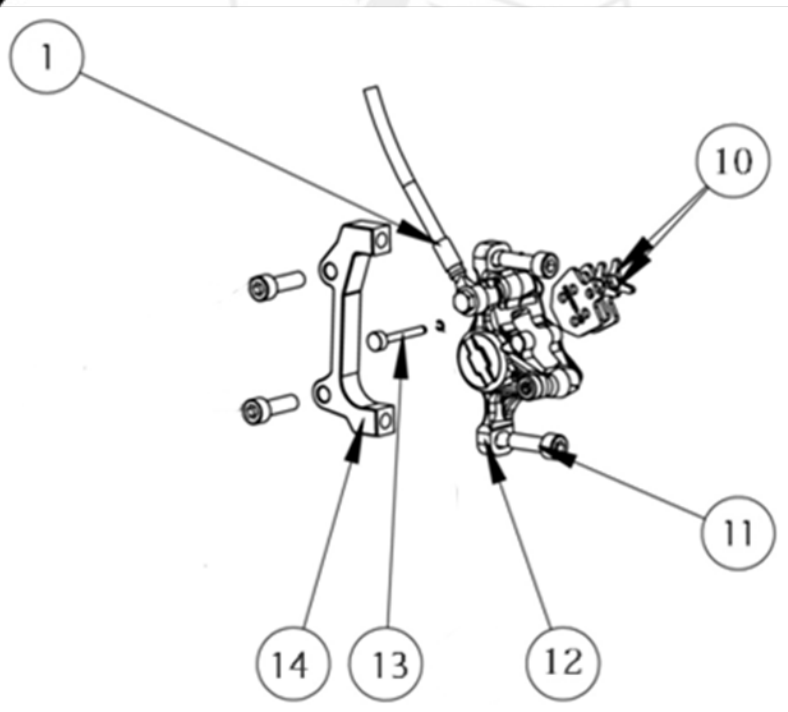

N°	Référence	Français	English	Prix HT Concessionnaire	Prix HT Client	Prix TTC Client
1	E01F-40301-0000	Durite de frein avant	Front brake hose	11,65 €	16,64 €	19,90 €
2	E01F-40100-00N0	Maitre cylindre noir	Master cylinder black	58,47 €	83,53 €	99,90 €
	E01J-40100-00GR	Maitre cylindre gris	Master cylinder grey	58,47 €	83,53 €	99,90 €
3	9EC03-06000-00	Ecrou Hm ¼" x 32 TPI	Hm Nut ¼" x 32 TPI	1,29 €	1,84 €	2,20 €
4	E01F-40701-0000	Levier de frein	Brake lever	12,82 €	18,31 €	21,90 €
5	E01F-40704-0000	Axe à palette frein avant	Blade's axle, front brake	12,82 €	18,31 €	21,90 €
6	E01F-31001-0000	Contacteur de frein avant	Front brake contactor	5,80 €	8,28 €	9,90 €
7	E01F-40505-0000	Platine support contacteur de frein avant	Front brake contactor base	6,38 €	9,11 €	10,90 €
8	9CHC0-04015-00	CHC M4 x 15	M4 CHC x 15	Fournie avec la cocotte		
9	E01F-40106-0000	Cocotte de frein	Front brake fixation	4,98 €	7,11 €	8,50 €
10	E01F-40102-0000	Plaquettes de frein	Brake pad	11,59 €	16,56 €	19,80 €
11	9CHC0-06020-00	CHC M6 x 20	M6 CHC x 20	Fournie avec l'adaptateur		
12	E01F-40101-00N0	Etrier de frein avant noir	Front calipper black	57,30 €	81,86 €	97,90 €
	E01J-40101-00GR	Etrier de frein avant gris	Front calipper grey	57,30 €	81,86 €	97,90 €
13	E01J-40206-0000	Kit visserie etrier	Calipper screws kit	11,06 €	15,80 €	18,90 €
14	E01H-40211-0000	Adaptateur frein Ø 180 mm	180mm adapter	9,30 €	13,29 €	15,90 €
	E01H-40100-00N0	Ligne de frein avant complète noir	Front brake kit black	130,46 €	186,37 €	222,90 €
	E01H-40100-00GR	Ligne de frein avant complète gris	Front brake kit grey	130,46 €	186,37 €	222,90 €