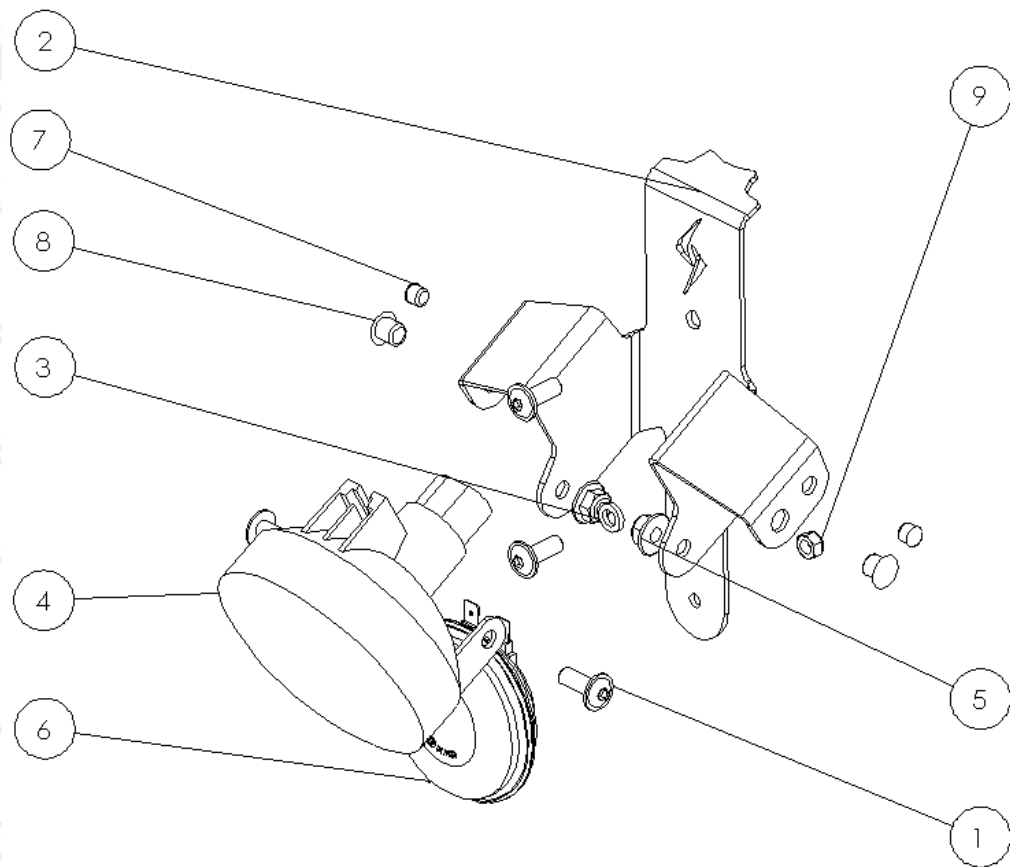

N°	Référence	Français	English	Prix HT Concessionnaire	Prix HT Client	Prix TTC Client
1	9BHCE-06016-00	BHCE M6 x 16	M6 BHCE x 16	0,29 €	0,42 €	0,50 €
2	E01F-20802-0000	Support homologation avant	Front homologation support	17,50 €	25,00 €	29,90 €
3	9E002-06010-00	Entretoise de kit homologation avant	Front homologation set spacer	2,05 €	2,93 €	3,50 €
4	E01F-30301-0000	Phare avant	Front light	23,35 €	33,36 €	39,90 €
5	9EC09-06000-00	Ecrou nylstop M6 à embase	M6 nylstop nut	0,13 €	0,20 €	0,24 €
6	E01F-30701-0000	Avertisseur sonore	Horn	11,65 €	16,64 €	19,90 €
7	90002-22003-00	Bouchon Ø 6,6 mm	Cap Ø 6,6 mm	0,29 €	0,42 €	0,50 €
8	90002-69903-00	Bouchon Ø 8 mm	Cap Ø 8 mm	0,29 €	0,42 €	0,50 €
9		Ecrou nylstop M5	M5 nylstop nut	Compris avec l'avertisseur