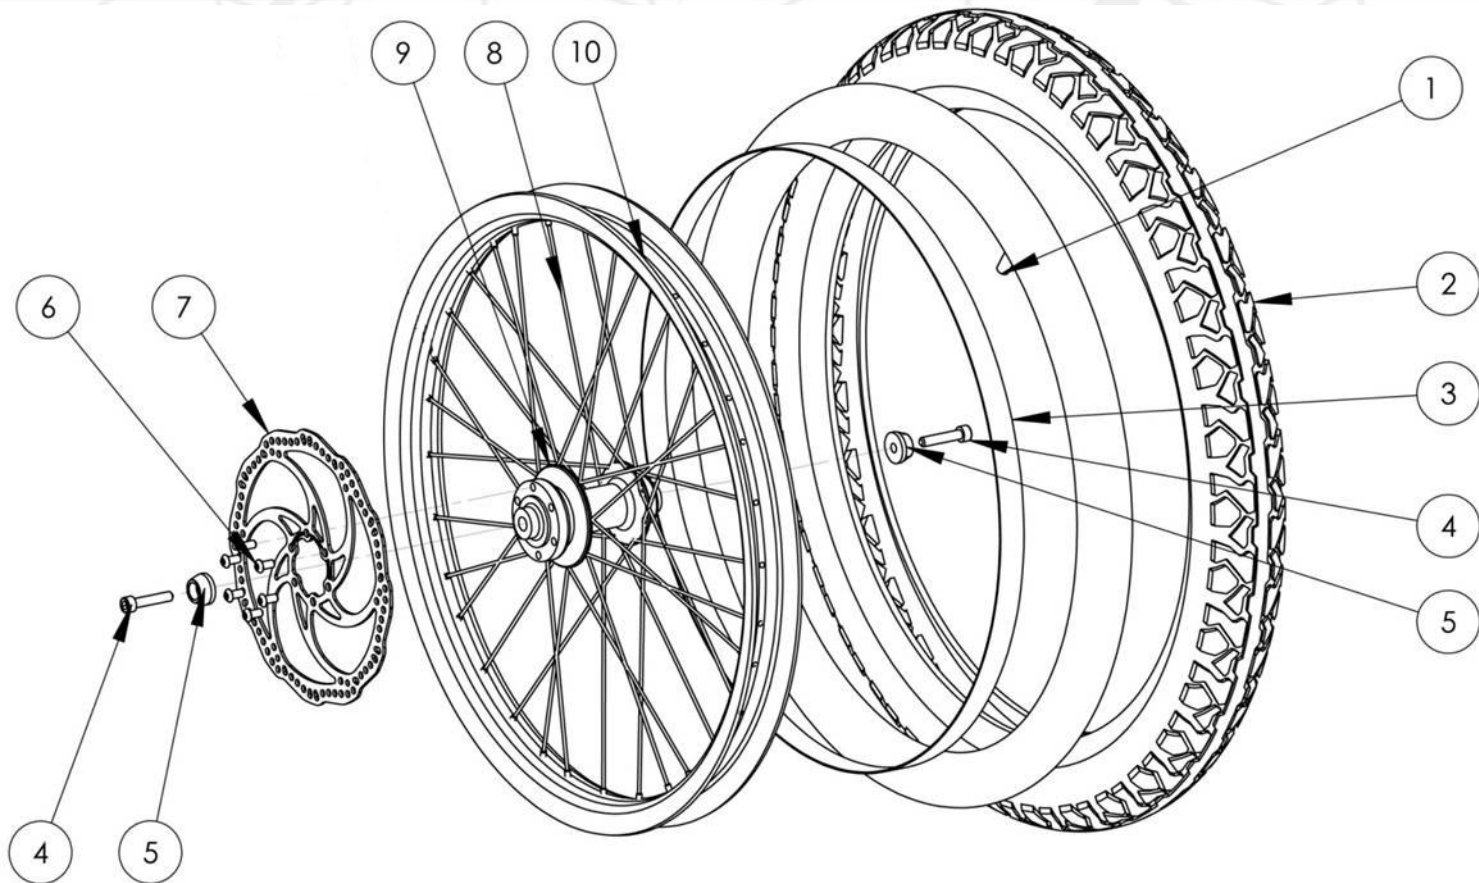

N°	Référence	Français	English	Prix HT Concessionnaire	Prix HT Client	Prix TTC Client
1	E01F-50104-0000	Chambre à air	Inner tube	2,93 €	4,18 €	5,00 €
2	E01F-50103-0000	Pneu	Tyre	17,50 €	25,00 €	29,90 €
3	E01F-50102-0000	Fond de jante	Back rim	1,17 €	1,67 €	2,00 €
4	9CHC0-06025-0100	Vis moyeu avant (spécifique)	Front hub Screws	1,93 €	2,51 €	3,00 €
5	E01F-50304-0000	Entretoise crantée moyeu avant	Front hub Spacers	5,79 €	8,28 €	9,90 €
6	E01F-40112-0000	Vis M5 x 8 torx (spécifique)	M5 Screw x 8 torx	0,88 €	1,25 €	1,50 €
7	E01F-40103-0000	Disque de frein avant	Front brake disk	23,70 €	33,86 €	40,50 €
8	RYT8ETRICKS036	Kit 36 rayons + tête de rayons	Front wheel spoke set	23,35 €	33,36 €	39,90 €
9	E01F-50301-0000	Moyeu avant	Front hub	87,73 €	125,33 €	149,90 €
10	E01F-50106-0000	Jante avant	Front rim	23,41 €	33,44 €	39,99 €
	E01F-50101-0000	Jante avant rayonnée	Front rim set	152,12 €	217,31 €	259,90 €
	93306-61903-00	Roulement moyeu avant	Front hub balls bearing	9,34 €	13,34 €	15,95 €