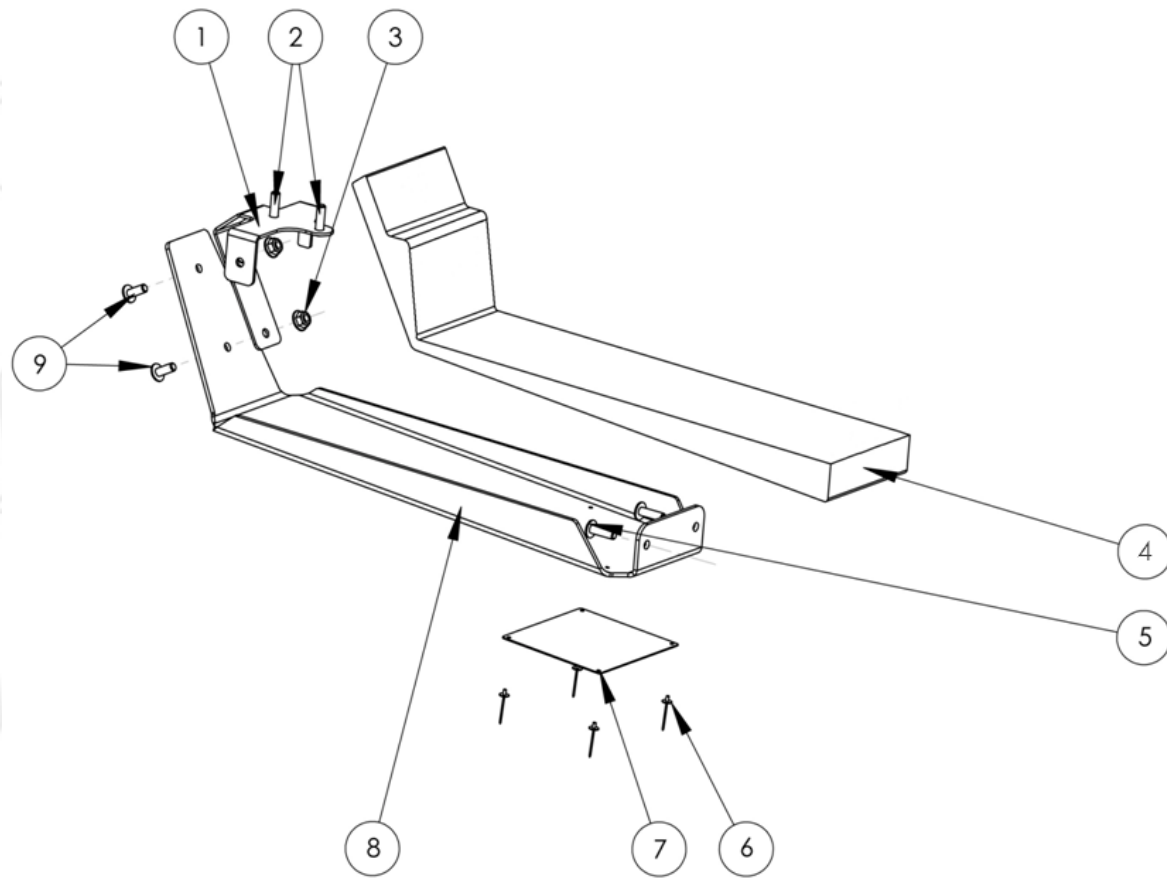

# SABOT EQUIPE – Fitted skid plate

| N° | Référence       | Français                  | English           | Prix HT<br>Concessionnaire | Prix HT<br>Client | Prix TTC<br>Client |
|----|-----------------|---------------------------|-------------------|----------------------------|-------------------|--------------------|
| 1  | 9VSPA-02906-00  | Vis cruciforme diam 2.9   | Cx screw diam 2.9 | 0,14 €                     | 0,20 €            | 0,24 €             |
| 2  | E01F-10203-0045 | Flasque contrôleur        | Controller flask  | 8,72 €                     | 12,46 €           | 14,90 €            |
| 3  | 9BHCE-06020-00  | BHCE M6 x 20              | M6 BHCE x 20      | 0,29 €                     | 0,42 €            | 0,50 €             |
| 4  | 9BHCE-06016-00  | BHCE M6 x 16              | M6 BHCE x 16      | 0,29 €                     | 0,42 €            | 0,50 €             |
| 5  | 9EC09-06000-00  | Ecrou nylstop M6 à embase | M6 nylstop nut    | 0,13 €                     | 0,20 €            | 0,24 €             |
| 6  | 90001-0027      | Ecrou noyé M6             | M6 riveted nut    | 0,58 €                     | 0,83 €            | 0,99 €             |
| 7  | 9CHC-08040-00   | CHC M8 x 40               | M8 CHC x 40       | 0,47 €                     | 0,67 €            | 0,80 €             |
| 8  | E01H-20200-0000 | Repose-pieds (paire)      | Footrest (pair)   | 14,57 €                    | 20,82 €           | 24,90 €            |
| 9  | 9ROPL-08016-00  | Rondelle M8               | M8 washer         | 0,12 €                     | 0,17 €            | 0,20 €             |
| 10 | 9EC08-08000-00  | Ecrou nylstop M8          | M8 nylstop nut    | 0,14 €                     | 0,20 €            | 0,24 €             |
| 11 | E01F-20102-0000 | Sabot                     | Skid plate        | 29,20 €                    | 41,72 €           | 49,90 €            |
| 12 | 9FHC0-08030-00  | FHC M8 x 30               | M8 FHC x 30       | 0,42 €                     | 0,60 €            | 0,72 €             |
| 13 | 9FHC0-08020-00  | FHC M8 x 20               | M8 FHC x 20       | 0,42 €                     | 0,60 €            | 0,72 €             |
| 14 | 9ROPL-08016-00  | Rondelle M8               | M8 washer         | 0,12 €                     | 0,17 €            | 0,20 €             |
| 15 | 9EC08-08000-00  | Ecrou nylstop M8          | M8 nylstop nut    | 0,14 €                     | 0,20 €            | 0,24 €             |
| 16 | E01F-20207-0100 | Traverse repose-pieds     | Footrest support  | 29,20 €                    | 41,72 €           | 49,90 €            |
| 17 | E01F-10200-0045 | Contrôleur                | Controller        | 76,03 €                    | 108,61 €          | 129,90 €           |