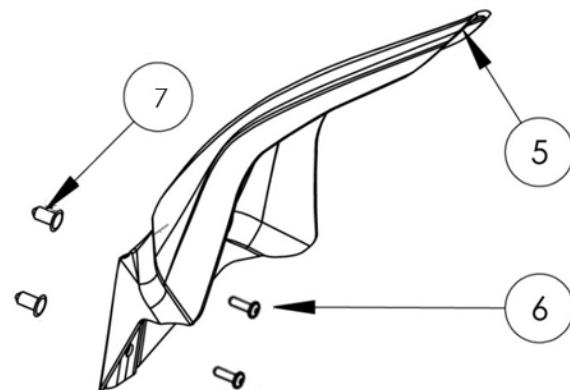

N°	Référence	Français	English	Prix HT Concessionnaire	Prix HT Client	Prix TTC Client
1	9EC09-05000-00	Ecrou nylstop M5 à embase	M5 nylstop nut	0,14 €	0,20 €	0,24 €
2	E01F-80101-0000	Garde-boue avant	Front mudguard	52,62 €	75,17 €	89,90 €
3	E01F-80102-0000	Patte fixation garde-boue avant	Front mudguard platinum	8,72 €	12,46 €	14,90 €
4	9BHCE-05012-00	BHCE M5 x 12	M5 BHCE x12	0,29 €	0,42 €	0,50 €
5	E01F-80303-0000	Garde-boue arrière	Rear mudguard	52,62 €	75,17 €	89,90 €
6	9BHCE-06016-00	BHCE M6 X 16	M6 BHCE X 16	0,29 €	0,42 €	0,50 €
7	90001-0028	Ecrou noyé M6	M6 riveted nut	0,58 €	0,83 €	0,99 €