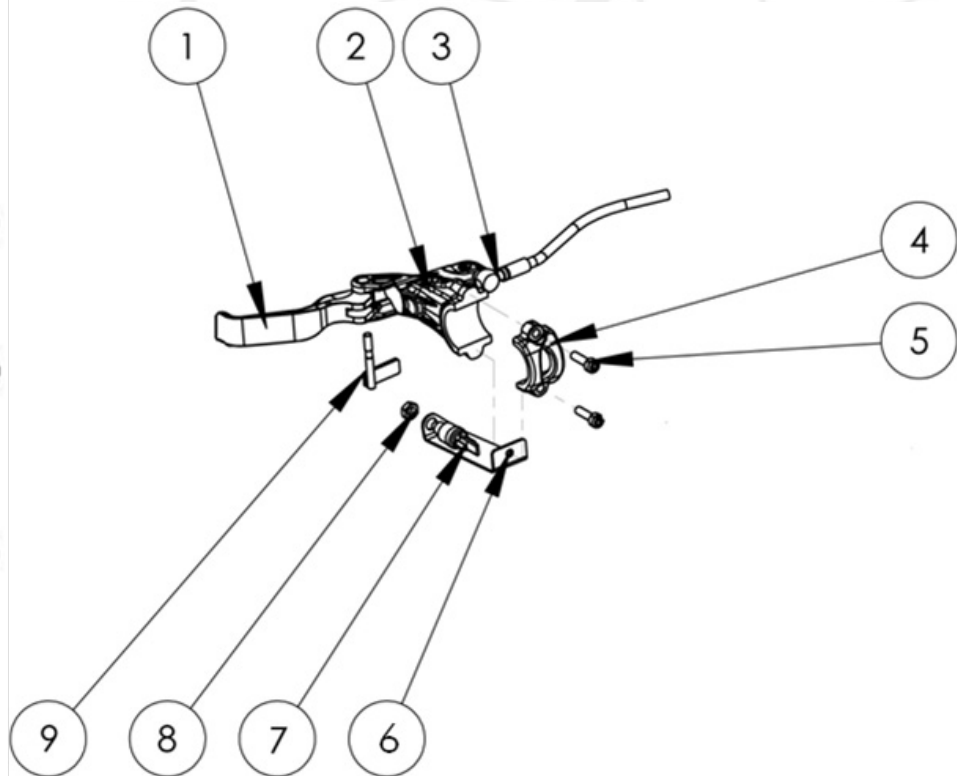

N°	Référence	Français	English	Prix HT Concessionnaire	Prix HT Client	Prix TTC Client
1	E01F-40701-0000	Levier de frein	Rear brake lever	12,82 €	18,31 €	21,90 €
2	E01F-40100-00N0	Maitre cylindre noir	Master cylinder black	58,47 €	83,53 €	99,90 €
	E01F-40100-00GR	Maitre cylindre gris	Master cylinder grey	58,47 €	83,53 €	99,90 €
3	E01F-40401-0000	Durite de frein arrière	Rear brake hose	11,65 €	16,64 €	19,90 €
4	E01F-40106-0000	Cocotte de frein arrière	Rear brake fixation	4,98 €	7,11 €	8,50 €
5		CHC M4 x 15	M4 CHC x 15	Livré avec la cocotte		
6	E01F-40605-0000	Platine support contacteur de frein arrière	Rear brake contactor mounting	6,38 €	9,11 €	10,90 €
7	E01F-31001-0000	Contacteur de frein arrière	Rear brake contactor	5,80 €	8,28 €	9,90 €
8	9EC03-06000-00	Ecrou Hm ¼" x 32 TPI	Hm Nut ¼" x 32 TPI	1,29 €	1,84 €	2,20 €
9	E01F-40705-0000	Axe à palette frein arrière	Blade's axle, rear brake	12,82 €	18,31 €	21,90 €
10	E01J-40206-0000	Kit visserie étrier	Calipper screw kit	11,06 €	15,80 €	18,90 €
11	E01F-40102-0000	Plaquette de frein	Brake shoes	13,86 €	16,56 €	19,80 €
12	9CHC0-06018-00	CHC M6 x 18	M6 CHC x 18	0,29 €	0,42 €	0,50 €
13	E01F-40101-00N0	Etrier de frein arrière noir	Rear brake calipper black	57,30 €	81,86 €	97,90 €
	E01F-40101-00GR	Etrier de frein arrière gris	Rear brake calipper grey	57,30 €	81,86 €	97,90 €
14	E01H-40211-0000	Adaptateur post-mounth	Post-mounth adapter	9,30 €	13,29 €	15,89 €
15	E01F-40210-0000	Platine support d'étrier	Rear brake calipper mounting	23,35 €	33,36 €	39,90 €
16	9BHCE-06016-00	BHCE M6 x 16	M6 BHCE x 16	0,29 €	0,42 €	0,50 €
	E01H-40200-00N0	Ligne de frein arrière complète noir	Rear brake kit black	130,46 €	186,37 €	222,90 €
	E01H-40200-00GR	Ligne de frein arrière complète gris	Rear brake kit grey	130,46 €	186,37 €	222,90 €