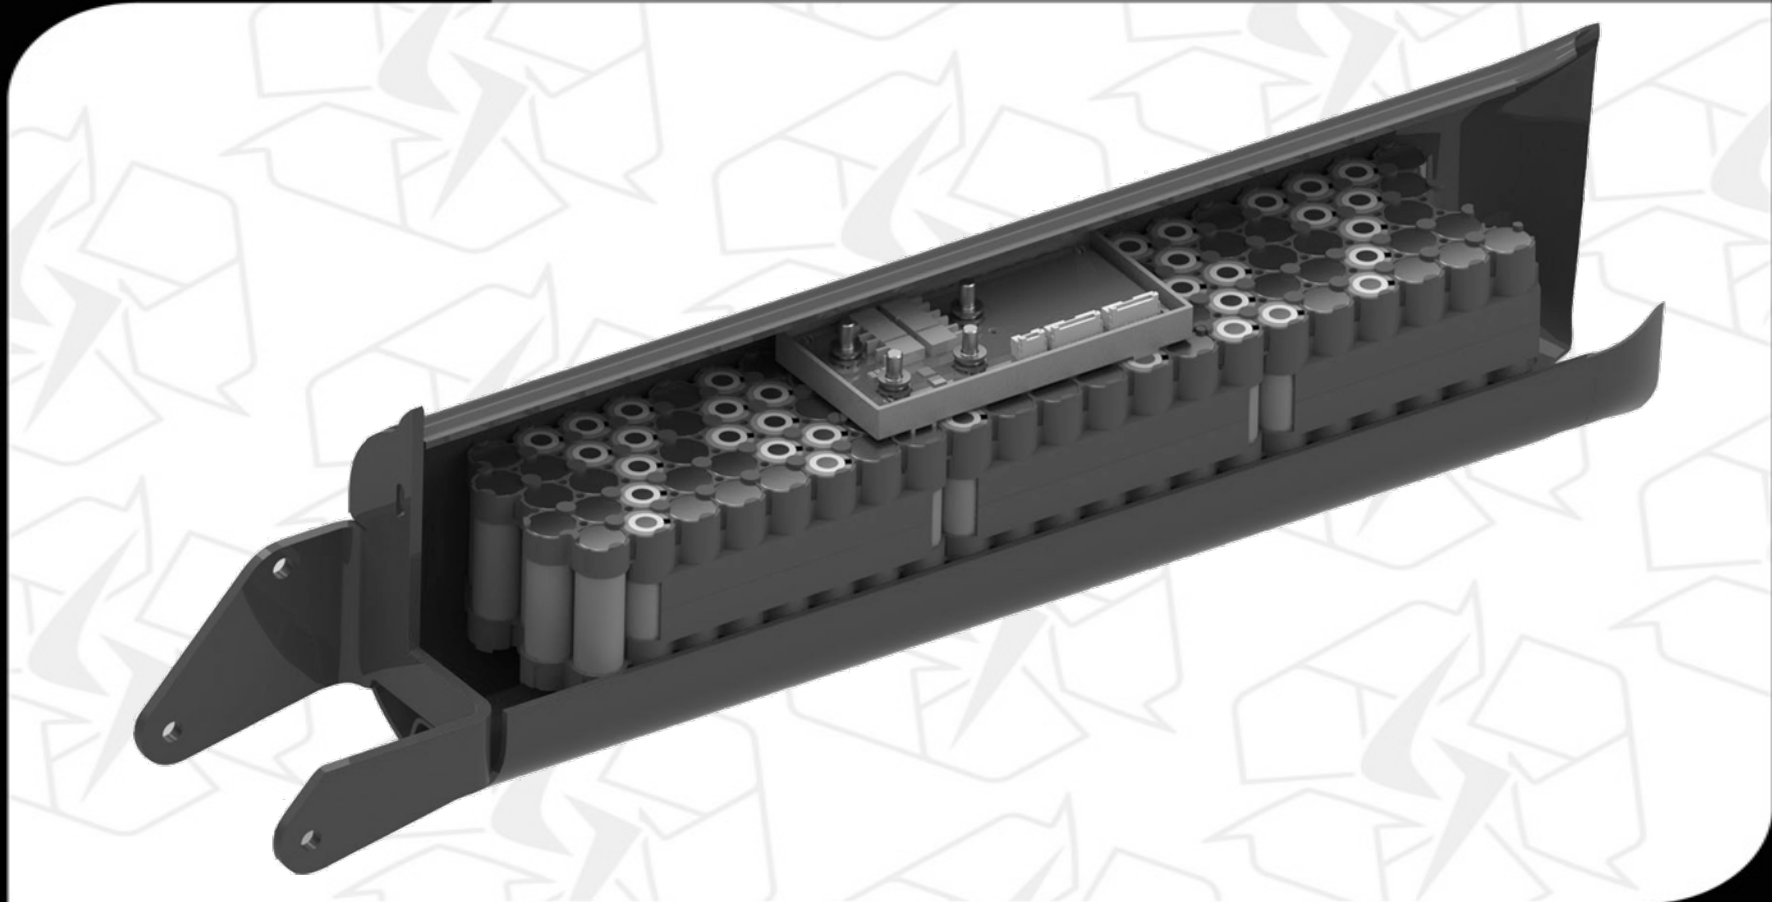

N°	Référence	Français	English	Prix HT Concessionnaire	Prix HT Client	Prix TTC Client
1	E01F-30801-0000	Contacteur à clé	Key contactor	29,20 €	41,72 €	49,90 €
2	E01F-30101-0000	Interrupteur 3 positions	3 positions switch	11,06 €	15,80 €	18,90 €
3	E01J-10407-0000	Prise XLR 2012	XLR plug 2012	4,04 €	5,77 €	6,90 €
4	E01F-30901-0000	Faisceau électrique principal	Electrical wiring	70,18 €	100,25 €	119,90 €
5	E01F-30102-0000	Convertisseur 48/12V	Convertissor 48/12V	29,20 €	41,72 €	49,90 €
6	E01F-30902-0000	Faisceau de kit homologation avant	Front set wiring	13,41 €	19,15 €	22,90 €
7	9001-38330-00	Interrupteur sleep mode	Sleep mode switch	11,06 €	15,80 €	18,90 €