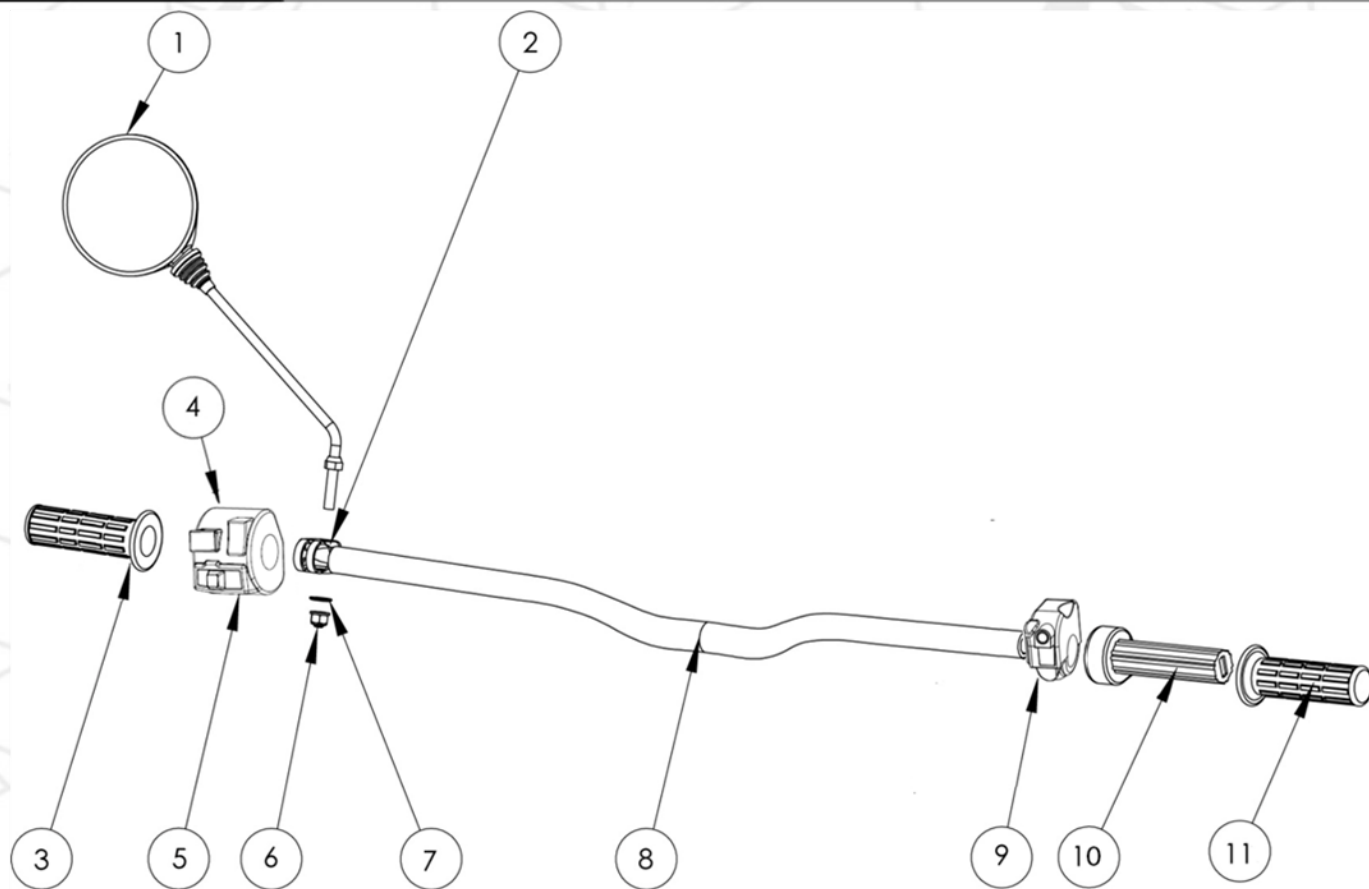

N°	Référence	Français	English	Prix HT Concessionnaire	Prix HT Client	Prix TTC Client
1	E01F-60501-0000	Rétroviseur	Rear view mirror	8,13 €	11,62 €	13,90 €
2	E01J-60504-00N0	Support de rétroviseur	Rear view mirror base	8,72 €	12,46 €	14,90 €
3	E01F-60207-0000	Poignée gauche	Left handle	2,60 €	3,72 €	4,45 €
4	E01F-30603-0000	Commutateur guidon G	Left handlebars switches	29,20 €	41,72 €	49,90 €
5	E01F-30604-0000	Support commutateur G	Left handlebar switches support	2,87 €	4,10 €	4,90 €
6		Ecrou nylstop M8	M8 nylstop nut	Compris avec le rétroviseur		
7		Rondelle M8	M8 Washer	Compris avec le rétroviseur		
8	E01H-60201-0000	Guidon	Handlebar	19,84 €	28,34 €	33,90 €
9	E01F-30602-0000	Commutateur guidon D	Handelbar run/stop	23,35 €	33,36 €	39,90 €
10	E01F-60204-0000	Accélérateur	Throttle	17,50 €	25,00 €	29,90 €
11	E01F-60202-0000	Poignée droite	Right handle	2,60 €	3,72 €	4,45 €