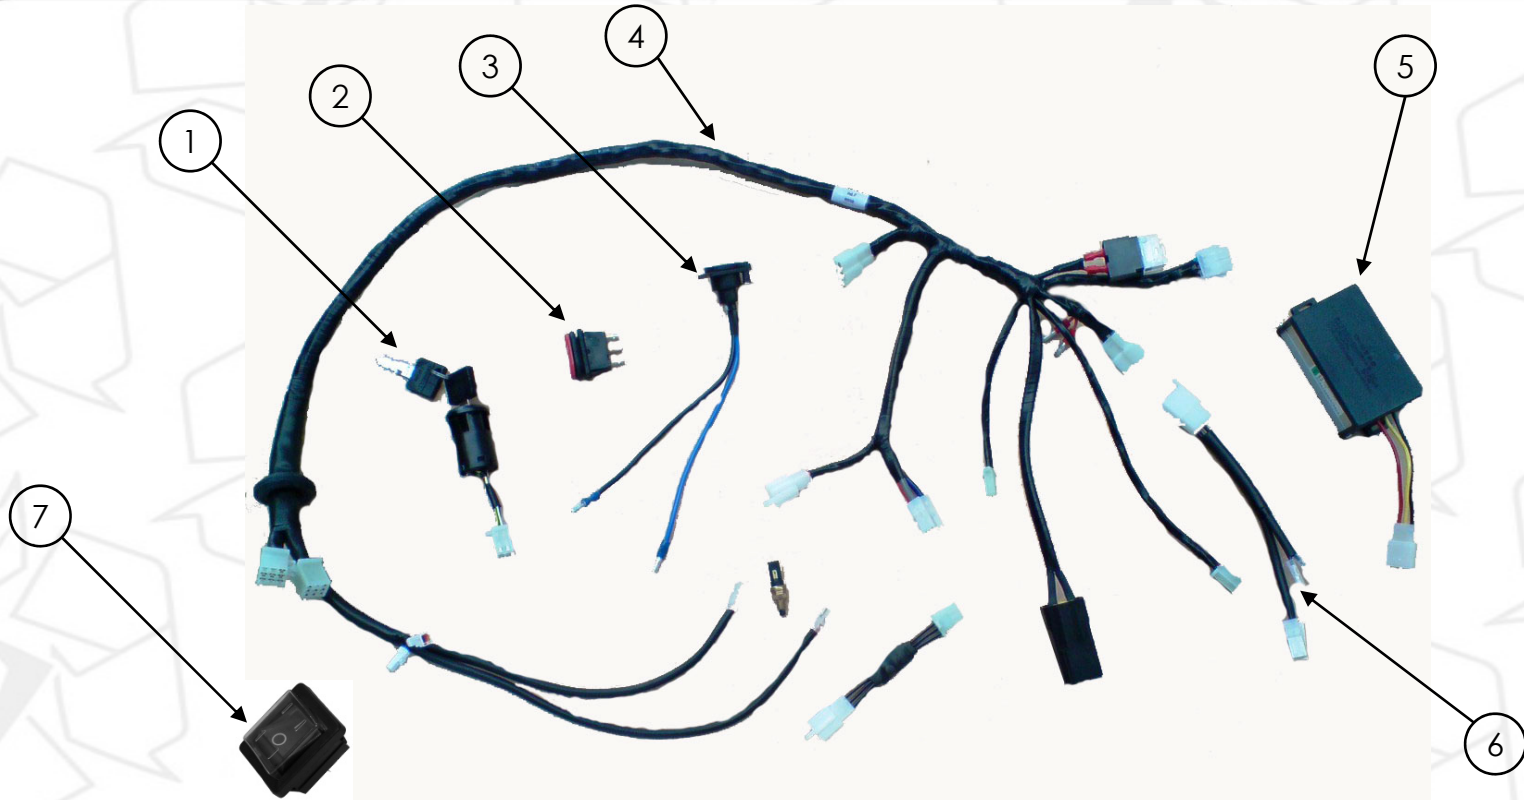

N°	Référence	Français	English	Prix HT Concessionnaire	Prix HT Client	Prix TTC Client
1	E01J-90801-0000	Planche stickers Country	Sticker set Country	38,02 €	54,31 €	64,95 €
2	E01J-91001-0000	Adhésif carter moteur 2012	Crankcase sticker 2012	6,15 €	8,78 €	10,50 €
3	E01J-91101-0000	Adhésif compteur	Dashboard sticker	6,15 €	8,78 €	10,50 €
4	E01J-91102-1000	Adhésif selection batterie	Battery selection sticker	6,15 €	8,78 €	10,50 €
5	E01J-91103-0000	Adhésif prise de charge	Charge plug sticker	6,15 €	8,78 €	10,50 €
6	E01J-91104-0000	Adhésif contacteur à clé	Contact key sticker	6,15 €	8,78 €	10,50 €
7	E01J-91301-0000	Adhésif chargeur eTRICKS	eTRICKS charger sticker	6,15 €	8,78 €	10,50 €
8	E01J-91302-0000	Adhésif LED chargeur eTRICKS	eTRICKS LED charger sticker	6,15 €	8,78 €	10,50 €
9	E01F-90901-0000	Adhésif batterie optionnelle	Optionnal battery sticker	6,15 €	8,78 €	10,50 €

*: Pour ces références, veuillez contacter la société SEV Electric Vehicles ou le distributeur de la marque concernée.

*: For these references, please contact the SEV Electric Vehicles company or the dealer of the brand concerned.