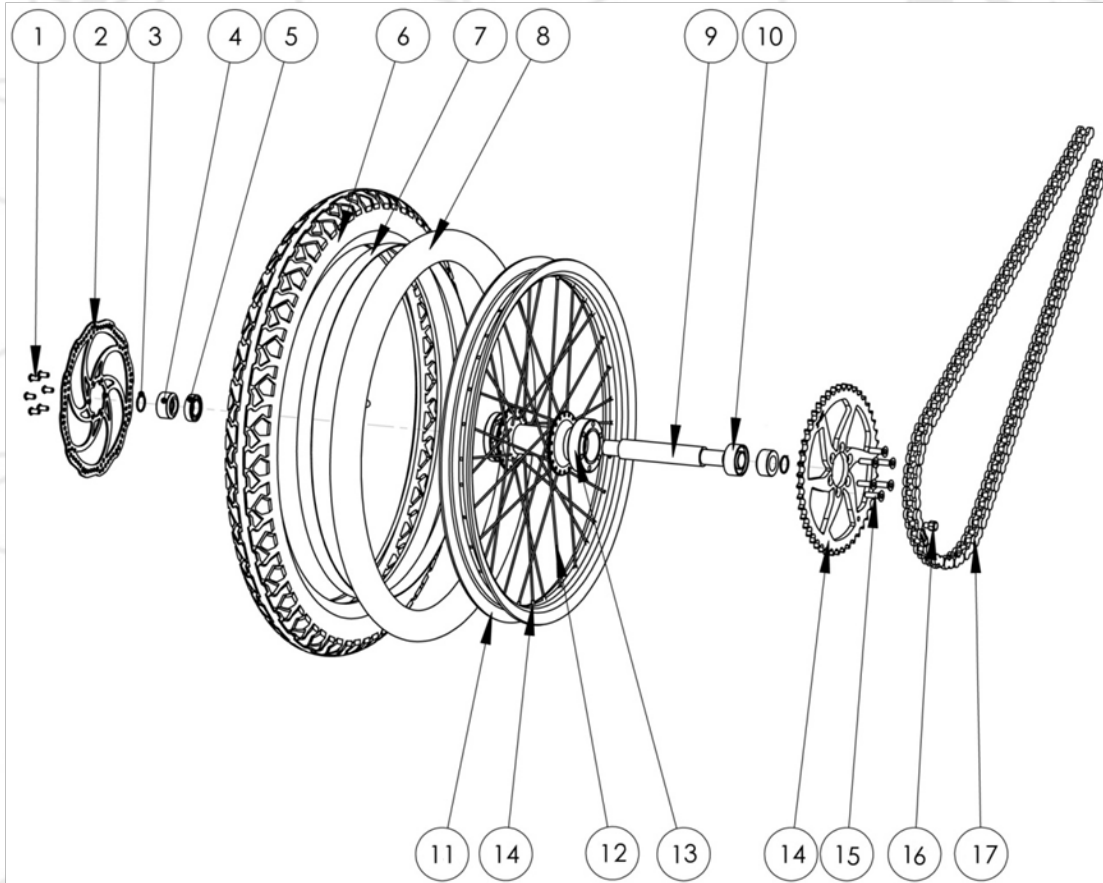

ROUE ARRIERE- Rear wheel

N°	Référence	Français	English	Prix HT Concessionnaire	Prix HT Client	Prix TTC Client
1	E01F-40112-0000	Vis M5 x 8 torx	M5 screw x 8 torx	0,88 €	1,25 €	1,50 €
2	E01F-40103-0000	Disque de frein arrière	Rear brake disk	23,70 €	33,86 €	40,50 €
3		Joint de moyeu arrière	Rear hub gasket	Compris avec le moyeu		
4		Bague extérieure moyeu arrière	Rear hub ring	Compris avec le moyeu		
5	93306-90302-00	Roulement G moyeu arrière	Rear L hub balls bearing	9,34 €	13,34 €	15,95 €
6	E01F-50103-0000	Pneu	Tyre	17,50 €	25,00 €	29,90 €
7	E01F-50102-0000	Fond de jante	Back rim	1,17 €	1,67 €	2,00 €
8	E01F-50104-0000	Chambre à air	Inner tube	2,93 €	4,18 €	5,00 €
9		Tube de moyeu arrière	Rear hub pipe	Compris avec le moyeu		
10	93306-00302-00	Roulement D de moyeu arrière	Rear R hub balls bearing	9,34 €	13,34 €	15,95 €
11	E01F-50106-0000	Jante	Rim	23,41 €	33,44 €	39,99 €
12	RYT8ETRICKS036	Kit 36 rayons + tête de rayons	Rear rim spoke set	23,35 €	33,36 €	39,90 €
13	E01F-50401-0000	Moyeu arrière	Rear hub	117,00 €	167,14 €	199,90 €
14	9C040-00420-46	Couronne 46 dents	46 teeth rear sprocket	26,28 €	37,54 €	44,90 €
15	9FHC0-06020-00	FHC M6 x 20	M6 FHC x 20	0,29 €	0,42 €	0,50 €
16		Erou aimanté	Magnet nut	Compris avec l'ordinateur de bord		
17	9CHA4-20106-00	Chaîne	chain	17,50 €	25,00 €	29,90 €
	E01F-50201-0000	Jante arrière rayonnée	Rear rim set	175,53 €	250,75 €	299,90 €