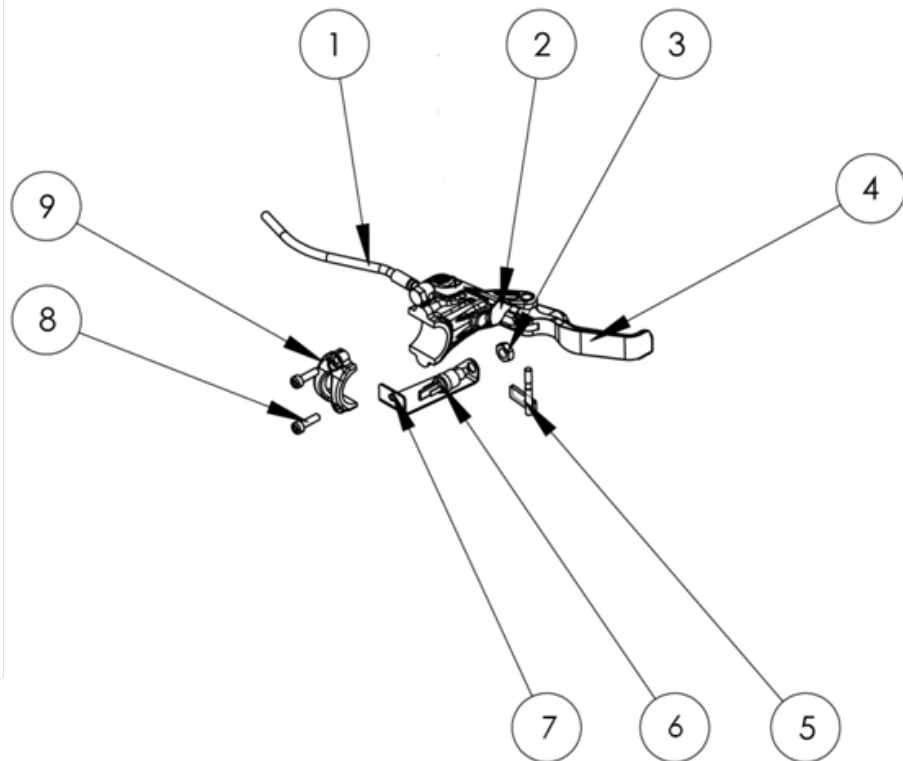

N°	Référence	Français	English	Prix HT Concessionnaire	Prix HT Client	Prix TTC Client
1	E01F-40301-0000	Durite de frein avant	Front brake hose	11,65 €	16,64 €	19,90 €
2	E01F-40100-00N0	Maitre cylindre noir	Master cylinder black	58,47 €	83,53 €	99,90 €
	E01J-40100-00GR	Maitre cylindre gris	Master cylinder grey	58,47 €	83,53 €	99,90 €
3	9EC03-06000-00	Ecrou Hm ¼" x 32 TPI	Hm Nut ¼" x 32 TPI	1,29 €	1,84 €	2,20 €
4	E01F-40701-0000	Levier de frein	Brake lever	12,82 €	18,31 €	21,90 €
5	E01F-40704-0000	Axe à palette frein avant	Blade's axle, front brake	12,82 €	18,31 €	21,90 €
6	E01F-31001-0000	Contacteur de frein avant	Front brake contactor	5,80 €	8,28 €	9,90 €
7	E01F-40505-0000	Platine support contacteur de frein avant	Front brake contactor base	6,38 €	9,11 €	10,90 €
8	9CHC0-04015-00	CHC M4 x 15	M4 CHC x 15	Fournie avec la cocotte		
9	E01F-40106-0000	Cocotte de frein	Front brake fixation	4,98 €	7,11 €	8,50 €
10	E01F-40102-0000	Plaquettes de frein	Brake pad	11,59 €	16,56 €	19,80 €
11	9CHC0-06020-00	CHC M6 x 20	M6 CHC x 20	Fournie avec l'adaptateur		
12	E01F-40101-00N0	Etrier de frein avant noir	Front calipper black	57,30 €	81,86 €	97,90 €
	E01J-40101-00GR	Etrier de frein avant gris	Front calipper grey	57,30 €	81,86 €	97,90 €
13	E01J-40206-0000	Kit visserie etrier	Calipper screws kit	11,06 €	15,80 €	18,90 €
14	E01H-40211-0000	Adaptateur frein Ø 180 mm	180mm adapter	9,30 €	13,29 €	15,90 €
	E01H-40100-00N0	Ligne de frein avant complète noir	Front brake kit black	130,46 €	186,37 €	222,90 €
	E01H-40100-00GR	Ligne de frein avant complète gris	Front brake kit grey	130,46 €	186,37 €	222,90 €