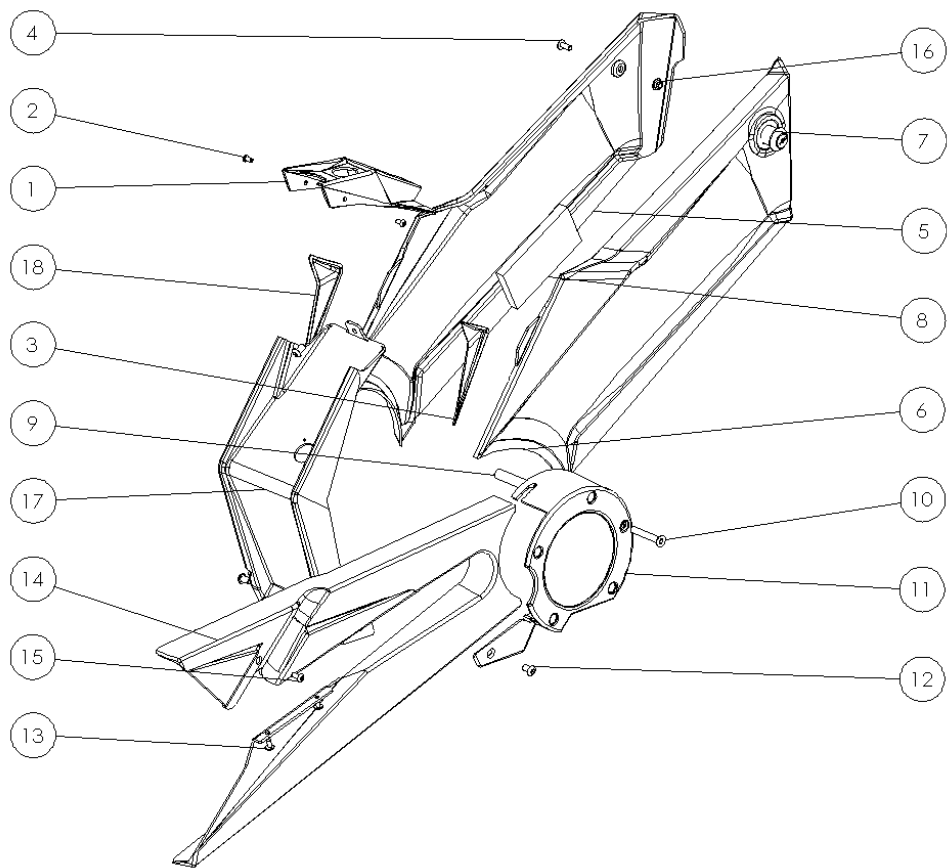

KIT CARENAGE – Cover set

N°	Référence	Français	English	Prix HT Concessionnaire	Prix HT Client	Prix TTC Client
1	E01F-80403-0000	Plastique support contacteur à clé	Key contactor plastic base	27,22 €	38,88 €	46,50 €
2	9BHC0-04008-00	BHC M4 x 8	M4 BHC x 8	0,29 €	0,42 €	0,50 €
3	E01F-80406-0000	Ouïe droite	Right side panel	12,82 €	18,31 €	21,90 €
4	9BHCE-05012-00	Vis BHC embase M5 x 12	BHCE screw M5 x 12	0,29 €	0,42 €	0,50 €
5	E01F-80202-0000	Plastique valise gauche	Left protective plate	29,20 €	41,72 €	49,90 €
6	E01F-80201-0000	Plastique valise droite	Right protective plate	29,20 €	41,72 €	49,90 €
7	E01F-80208-0000	Serrure	Lock	23,35 €	33,36 €	39,90 €
8	E01F-10515-0000	Mousse de calage rectangulaire	Steam piece	2,28 €	3,26 €	3,90 €
9	9E040-06010-00	Entretoise fixation de carter	Crankcase spacer	0,82 €	1,17 €	1,40 €
10	9FHC0-06050-00	FHC M6 x 50	M6 FHC x 50	0,24 €	0,42 €	0,50 €
11	E01F-80801-0000	Carter moteur	Crankcase	29,20 €	41,72 €	49,90 €
12	9BHC0-06010-00	BHC M6 x 10	M6 BHC x 10	0,24 €	0,42 €	0,50 €
13	9VSPA-42009-00	Vis tête cruciforme diam 4.2	CX Screw diam 4.2	0,24 €	0,42 €	0,50 €
14	E01F-80804-0000	Plastique protège chaîne	Plastic chain pad	29,20 €	41,72 €	49,90 €
15	9BHC0-05010-00	BHC M5 x 10	M5 BHC x 10	0,24 €	0,42 €	0,50 €
16	9EC13-05000-00	Ecrou cranté M5	M5 Nut	0,14 €	0,20 €	0,24 €
17	E01F-80806-0000	Plastique capot arrière	Rear hood	29,20 €	41,72 €	49,90 €
18	E01F-80402-0000	Ouïe gauche	Left side panel	12,82 €	18,31 €	21,90 €