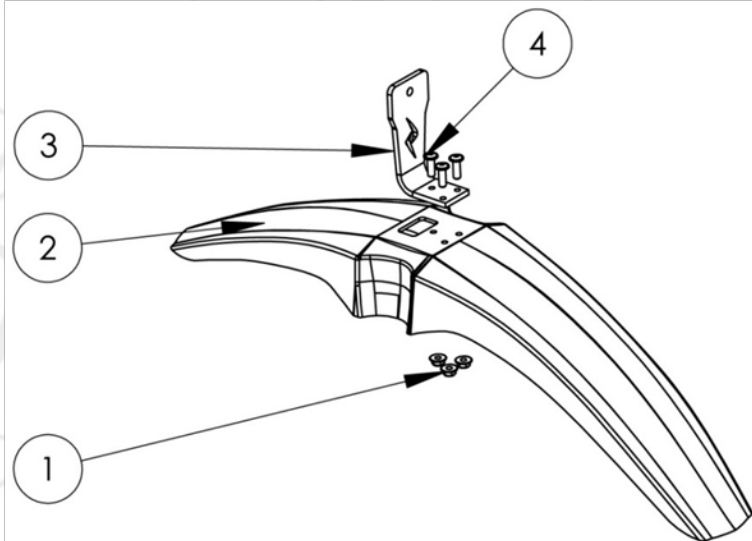

N°	Référence	Français	English	Prix HT Concessionnaire	Prix HT Client	Prix TTC Client
1	9EC09-05000-00	Ecrou nylstop M5 à embase	M5 nylstop nut	0,14 €	0,20 €	0,24 €
2	E01F-80101-0000	Garde-boue avant	Front mudguard	52,62 €	75,17 €	89,90 €
3	E01F-80102-0000	Patte fixation garde-boue avant	Front mudguard platinum	8,72 €	12,46 €	14,90 €
4	9BHCE-05012-00	BHCE M5 x 12	M5 BHCE x12	0,29 €	0,42 €	0,50 €
5	E01F-80303-0000	Garde-boue arrière	Rear mudguard	52,62 €	75,17 €	89,90 €
6	9BHCE-06016-00	BHCE M6 X 16	M6 BHCE X 16	0,29 €	0,42 €	0,50 €
7	90001-0028	Ecrou noyé M6	M6 riveted nut	0,58 €	0,83 €	0,99 €