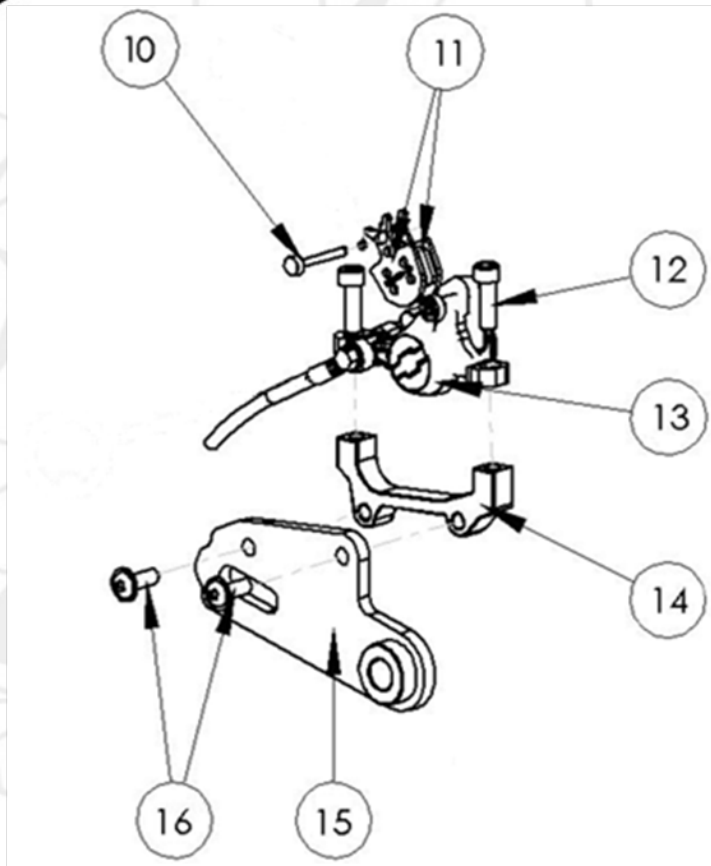

N°	Référence	Français	English	Prix HT Concessionnaire	Prix HT Client	Prix TTC Client
1	E01F-40701-0000	Levier de frein	Rear brake lever	12,82 €	18,31 €	21,90 €
2	E01F-40100-00N0	Maitre cylindre noir	Master cylinder black	58,47 €	83,53 €	99,90 €
	E01F-40100-00GR	Maitre cylindre gris	Master cylinder grey	58,47 €	83,53 €	99,90 €
3	E01F-40401-0000	Durite de frein arrière	Rear brake hose	11,65 €	16,64 €	19,90 €
4	E01F-40106-0000	Cocotte de frein arrière	Rear brake fixation	4,98 €	7,11 €	8,50 €
5		CHC M4 x 15	M4 CHC x 15	Livré avec la cocotte		
6	E01F-40605-0000	Platine support contacteur de frein arrière	Rear brake contactor mounting	6,38 €	9,11 €	10,90 €
7	E01F-31001-0000	Contacteur de frein arrière	Rear brake contactor	5,80 €	8,28 €	9,90 €
8	9EC03-06000-00	Ecrou Hm ¼" x 32 TPI	Hm Nut ¼" x 32 TPI	1,29 €	1,84 €	2,20 €
9	E01F-40705-0000	Axe à palette frein arrière	Blade's axle, rear brake	12,82 €	18,31 €	21,90 €
10	E01J-40206-0000	Kit visserie étrier	Calipper screw kit	11,06 €	15,80 €	18,90 €
11	E01F-40102-0000	Plaquette de frein	Brake shoes	13,86 €	16,56 €	19,80 €
12	9CHC0-06018-00	CHC M6 x 18	M6 CHC x 18	0,29 €	0,42 €	0,50 €
13	E01F-40101-00N0	Etrier de frein arrière noir	Rear brake calipper black	57,30 €	81,86 €	97,90 €
	E01F-40101-00GR	Etrier de frein arrière gris	Rear brake calipper grey	57,30 €	81,86 €	97,90 €
14	E01H-40211-0000	Adaptateur post-mounth	Post-mounth adapter	9,30 €	13,29 €	15,89 €
15	E01F-40210-0000	Platine support d'étrier	Rear brake calipper mounting	23,35 €	33,36 €	39,90 €
16	9BHCE-06016-00	BHCE M6 x 16	M6 BHCE x 16	0,29 €	0,42 €	0,50 €
	E01H-40200-00N0	Ligne de frein arrière complète noir	Rear brake kit black	130,46 €	186,37 €	222,90 €
	E01H-40200-00GR	Ligne de frein arrière complète gris	Rear brake kit grey	130,46 €	186,37 €	222,90 €