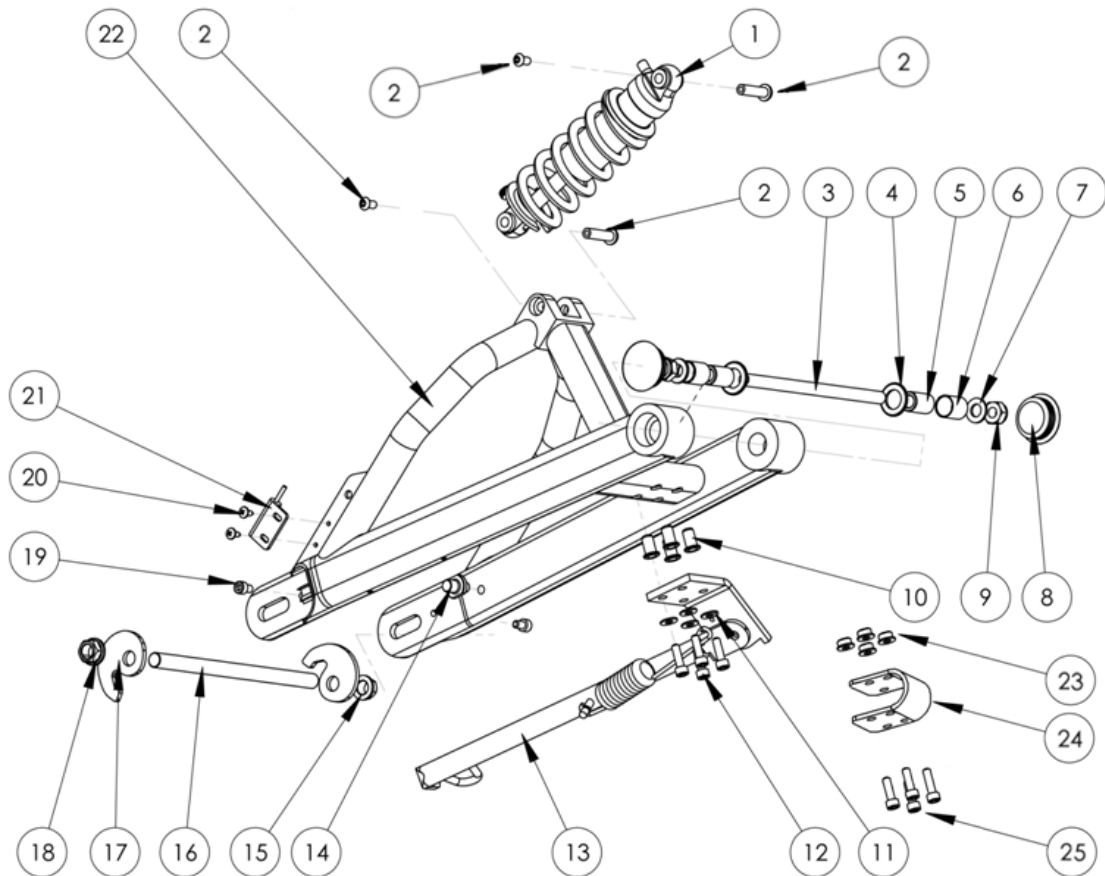

BRAS OSCILLANT – Swing arm

N°	Référence	Français	English	Prix HT Concessionnaire	Prix HT Client	Prix TTC Client
1	E01F-20501-0000	Amortisseur	Rear shock	70,18 €	100,25 €	119,9
2	E01H-20502-0000	Vis mâle / femelle Amortisseur M6	Male / female M6 screw	0,88 €	1,25 €	1,50 €
3	E01F-20302-0000	Axe de Bras oscillant	Axle, swing arm	11,65 €	16,64 €	19,90 €
4	9R0NY-1602700	Rondelle nylon	Nylon washer	1,64 €	2,34 €	2,80 €
5	E01F-20311-0000	Entretoise de bras oscillant	swing arm Spacer,	8,72 €	12,46 €	14,90 €
6	9E020-16018-00	Palier polymère	Polymer bearing	2,87 €	4,10 €	4,90 €
7	9ROPL-10020-00	Rondelle M10	M10 Washer	0,24 €	0,33 €	0,40 €
8	90003-66574-00	Capuchon de bras oscillant	swing arm plug,	0,58 €	0,83 €	0,99 €
9	9EC08-10000-00	Ecrou nylstop M10	M10 Nylstop nut	0,47 €	0,67 €	0,80 €
10	90001-0028	Ecrou noyé M6	M6 Riveted nut	0,58 €	0,83 €	0,99 €
11	9ROPL-06012-00	Rondelle M6	M6 Washer	0,12 €	0,17 €	0,20 €
12	9CHC0-06025-00	CHC M6 x 25	M6 CHC x 25	0,29 €	0,42 €	0,50 €
13	E01F-20401-0000	Béquille	Side stand	36,23 €	51,76 €	61,90 €
14	S1A-20306-0000	Vis butée étrier arrière	Rear brake abutment screw	4,04 €	5,77 €	6,90 €
15	E01F-50405-0100	Ecrou axe de roue, côté disque	Axle Nut, disk side	6,97 €	9,95 €	11,90 €
16	E01F-50402-0000	Axe de roue arrière	Axle, rear wheel	11,65 €	16,64 €	19,90 €
17	E01H-50403-0000	Escargots	Sail cam adjuster	7,55 €	10,79 €	12,90 €
18	E01F-50405-0000	Ecrou axe de roue, côté couronne	Axle Nut, sprocket side	6,97 €	9,95 €	11,90 €
19	9CHC0-06008-00	CHC M6 x 8	M6 CHC x 8	0,29 €	0,42 €	0,50 €
20	9TC00-04008-00	Vis Tête cxM4	M4 Screw cx head	Compris avec l'ordinateur de bord		
21	E01F-60608-02-00	Capteur de vitesse compteur	Speedometer sensor			
22	E01H-20301-0000	Bras oscillant	Swing arm	304,29 €	434,70 €	519,90 €
23	9CHC0-06040-00	Ecrou nylstop M6	M6 Nylstop nut	0,14 €	0,20 €	0,24 €
24	E01G-20301-15-ASM	Fermeture bras oscillant	Oscillating arm closer	11,65 €	16,64 €	19,90 €
25	9CHC0-06040-00	CHC M6 x 40	M6 CHC x 40	0,14 €	0,20 €	0,24 €