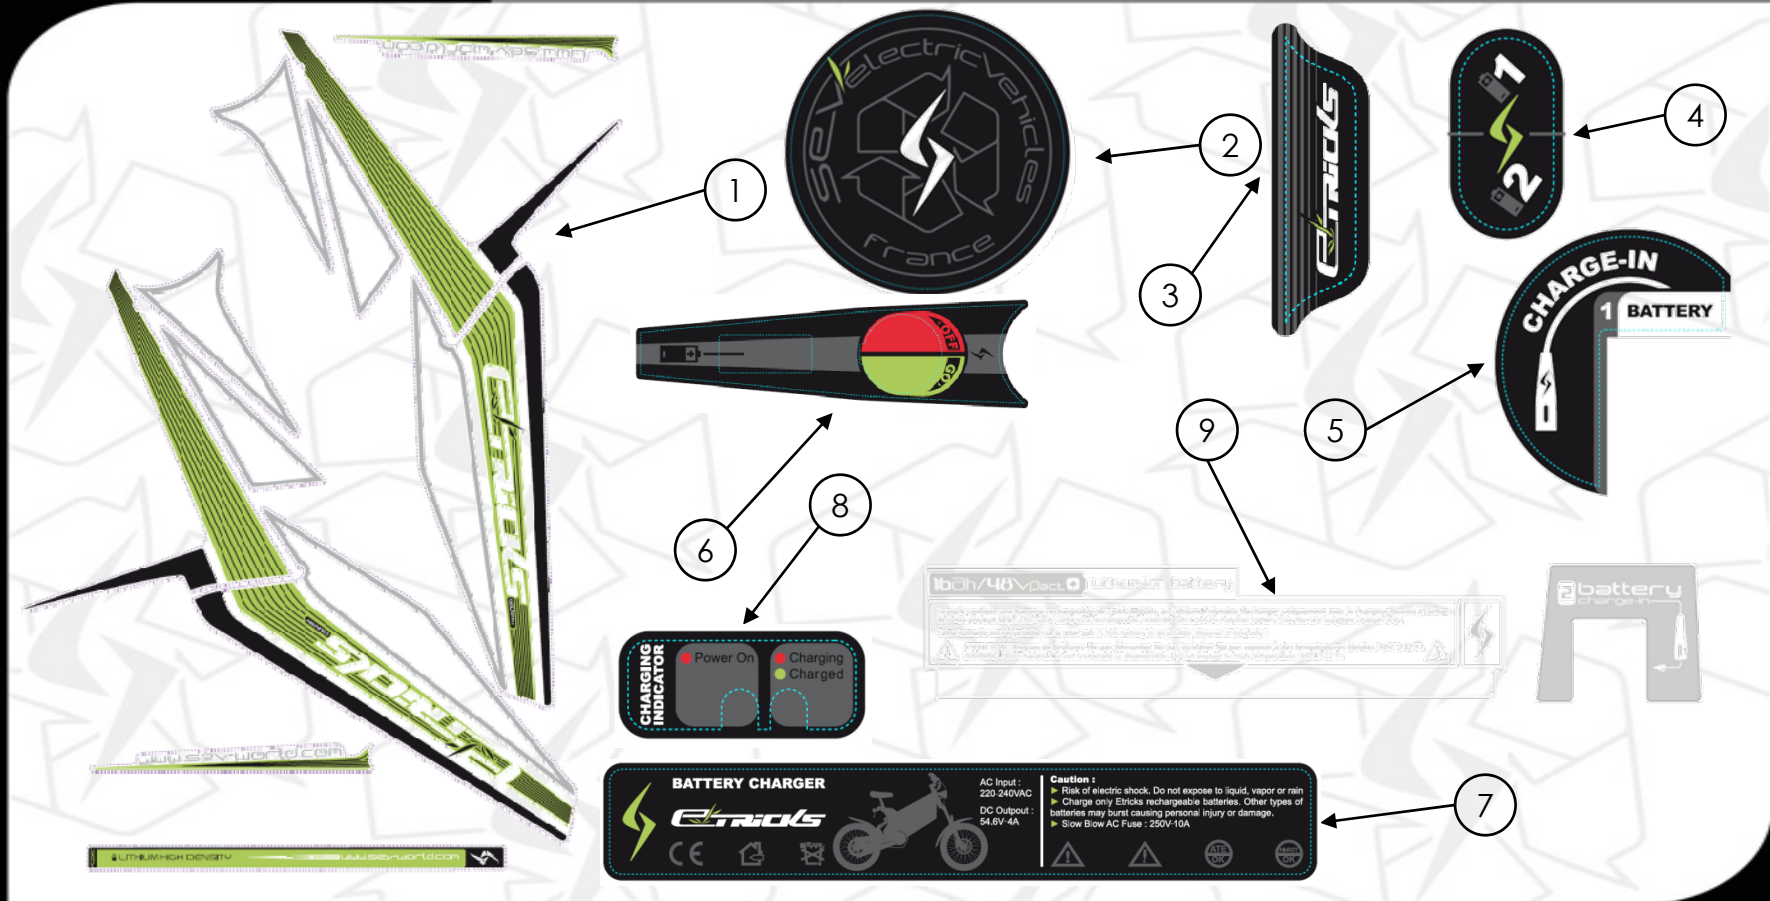

BATTERY CHARGER

AC Input : 220-240VAC DC Output : 54.6V-4A	Caution : ▶ Risk of electric shock, Do not expose to liquid, vapor or rain ▶ Charge only E-Tricks rechargeable batteries. Other types of batteries may burst causing personal injury or damage. ▶ Slow Blow AC Fuse - 250V/10A

1000mAh/48V/0.8C Lithium-Ion battery

This product is not intended for use in the following countries: Australia, Canada, China, Hong Kong, India, Israel, Japan, Korea, Mexico, New Zealand, Norway, Singapore, South Africa, Taiwan, Thailand, United Kingdom, United States of America, and the European Union.

This product is not intended for use in the following countries: Australia, Canada, China, Hong Kong, India, Israel, Japan, Korea, Mexico, New Zealand, Norway, Singapore, South Africa, Taiwan, Thailand, United Kingdom, United States of America, and the European Union.